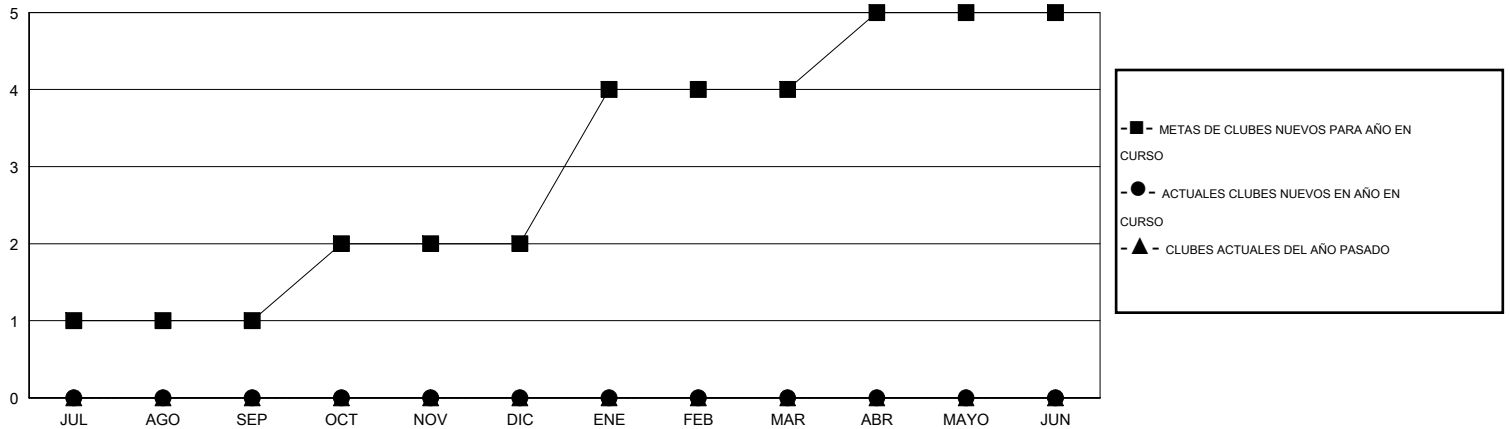

MONTHLY MEMBERSHIP PROGRESS REPORT

District 116 A

Results as of: 7/31/2016

GMT: Ton Soeters

UBICACIÓN SPAIN

GMT DE AE 4

Clubes					socios				
RESULTADOS DE 2016-2017					RESULTADOS DE 2016-2017				
TRIMESTRE	META DE CLUBES NUEVOS	NUEVOS CLUBES	CLUBES DADOS DE BAJA	GANANCIA/PÉRDIDA NETA	TRIMESTRE	META DE SOCIOS NUEVOS	SOCIOS FUNDADORES Y SOCIOS AÑADIDOS	SOCIOS DADOS DE BAJA	GANANCIA/PÉRDIDA NETA
JUL/AGO/SEP	1	0	0	0	JUL/AGO/SEP	25	9	5	4
OCT/NOV/DIC	1	0	0	0	OCT/NOV/DIC	45	0	0	0
ENE/FEB/MAR	2	0	0	0	ENE/FEB/MAR	40	0	0	0
ABR/MAYO/JUN	1	0	0	0	ABR/MAYO/JUN	30	0	0	0

METAS Y CIFRA ACUMULATIVA DE CLUBES NUEVOS

METAS Y CIFRA ACUMULATIVA DE SOCIOS

CLUBES DADOS DE BAJA: 0	4 CLUBS OF 33 AÑADIERON 1 O MÁS SOCIOS NUEVOS	<u>DISTRIBUCIÓN POR SEXO</u>
		MASCULINO 466 (61.15%)
		FEMENINO 296 (38.85%)
<u>SOCIOS DADOS DE BAJA</u>	CLIC AQUÍ PARA DATOS DE SALUD DE CLUB	SOCIOS EN UNIDAD FAMILIAR 147
FALLECIDOS 1		CABEZA DE FAMILIA 70
CLUB CANCELADO 0		NO ES CABEZA DE FAMILIA 77
OTRO 4		
TOTAL 5		