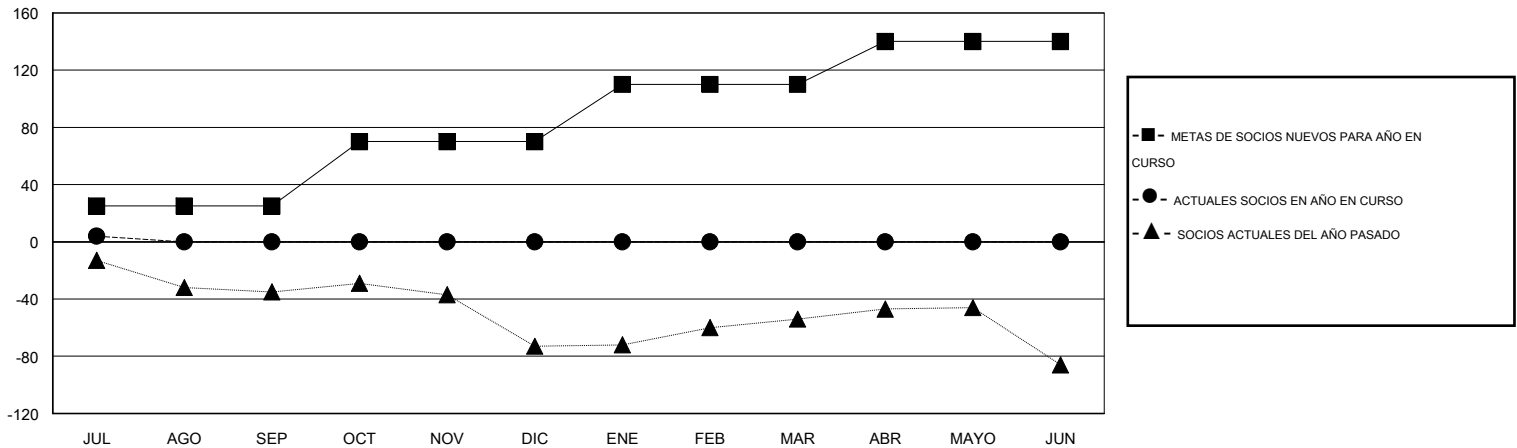

MONTHLY MEMBERSHIP PROGRESS REPORT

District 116 A

Results as of: 7/31/2016

GMT: Ton Soeters

UBICACIÓN SPAIN

GMT DE AE 4

Clubes					socios				
RESULTADOS DE 2016-2017					RESULTADOS DE 2016-2017				
TRIMESTRE	META DE CLUBES NUEVOS	NUEVOS CLUBES	CLUBES DADOS DE BAJA	GANANCIA/PÉRDIDA NETA	TRIMESTRE	META DE SOCIOS NUEVOS	SOCIOS FUNDADORES Y SOCIOS AÑADIDOS	SOCIOS DADOS DE BAJA	GANANCIA/PÉRDIDA NETA
JUL/AGO/SEP	1	0	0	0	JUL/AGO/SEP	25	9	5	4
OCT/NOV/DIC	1	0	0	0	OCT/NOV/DIC	45	0	0	0
ENE/FEB/MAR	2	0	0	0	ENE/FEB/MAR	40	0	0	0
ABR/MAYO/JUN	1	0	0	0	ABR/MAYO/JUN	30	0	0	0

METAS Y CIFRA ACUMULATIVA DE CLUBES NUEVOS

METAS Y CIFRA ACUMULATIVA DE SOCIOS

CLUBES DADOS DE BAJA: 0	4 CLUBS OF 33 AÑADIERON 1 O MÁS SOCIOS NUEVOS	<u>DISTRIBUCIÓN POR SEXO</u>
		MASCULINO 466 (61.15%)
		FEMENINO 296 (38.85%)
<u>SOCIOS DADOS DE BAJA</u>	CLIC AQUÍ PARA DATOS DE SALUD DE CLUB	SOCIOS EN UNIDAD FAMILIAR 147
FALLECIDOS 1		CABEZA DE FAMILIA 70
CLUB CANCELADO 0		NO ES CABEZA DE FAMILIA 77
OTRO 4		
TOTAL 5		